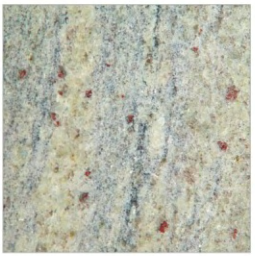

stoneddoors.us

selected stone examples

Azul Aran *

Azul Platina

Azul Bahia Extra *

Azul Macauba *

Namibia Blue *

Blue King *

Labrador Blue Pearl

Labrador Emerald Pearl

Spectrolite Brown

Artic Blue

Blue Eyes

Volga Blue

Porto Rosso

Star Galaxy

Aurora *

Kashmir White

Verde Eucalypto

Monsun *

Verde Maritaka

Peppermint *

Multicolor Rosso

Imperial White

Rosso Levante *

Antico Fossil *

Crema Marfil

Rojo Gran Gris

Marron Imperial *

Arabescato Rosso *

Arabescato Orobico Grigi *

Asia Dorado *