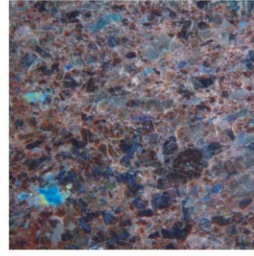

stoneddoors.us

selected stone examples

Azul Aran *

Azul Platina

Azul Bahia Extra *

Azul Macauba *

Namibia Blue *

Blue King *

Labrador Blue Pearl

Labrador Emerald Pearl

Spectrolite Brown

Artic Blue

Blue Eyes

Volga Blue

Porto Rosso

Star Galaxy

Travertin Orange *

Travertin Rosso *

Irish Connemarle Green *

Verde Antic *

Rain Forest Green *

Rain Forest Brown *

Jura Marmor

Amarillo Elo *

Rosso Levante *

Antico Fossil *

Crema Marfil

Rojo Gran Gris

Marron Imperial *

Arabescato Rosso *

Arabescato Orobico Grigi *

Asia Dorado *