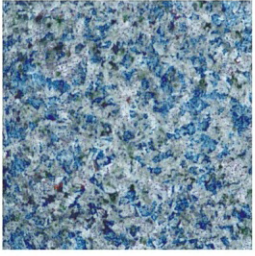

stoneddoors.us

selected stone examples

Azul Aran *

Azul Platina

Azul Bahia Extra *

Azul Macauba *

Namibia Blue *

Blue King *

Labrador Blue Pearl

Labrador Emerald Pearl

Spectrolite Brown

Artic Blue

Blue Eyes

Volga Blue

Porto Rosso

Star Galaxy

Aurora *

Kashmir White

Verde Eucalypto

Monsun *

Verde Maritaka

Peppermint *

Multicolor Rosso

Imperial White

Rosso Levante *

Antico Fossil *

Crema Marfil

Rojo Gran Gris

Marron Imperial *

Arabescato Rosso *

Arabescato Orobico Grigi *

Asia Dorado *