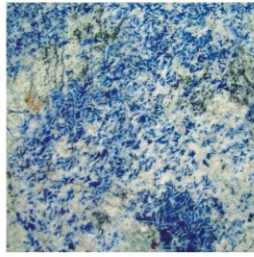

stoneddoors.us

selected stone examples

Azul Aran *

Azul Platina

Azul Bahia Extra *

Azul Macauba *

Namibia Blue *

Blue King *

Labrador Blue Pearl

Labrador Emerald Pearl

Spectrolite Brown

Artic Blue

Blue Eyes

Volga Blue

Porto Rosso

Star Galaxy

Aurora *

Kashmir White

Verde Eucalypto

Monsun *

Verde Maritaka

Peppermint *

Multicolor Rosso

Imperial White

Rosso Levante *

Antico Fossil *

Crema Marfil

Rojo Gran Gris

Marron Imperial *

Arabescato Rosso *

Arabescato Orobico Grigi *

Asia Dorado *