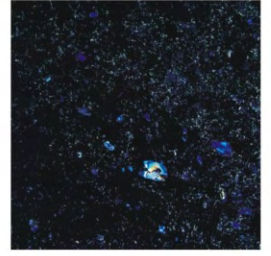

stoneddoors.us

selected stone examples

Azul Aran *

Azul Platina

Azul Bahia Extra *

Azul Macauba *

Namibia Blue *

Blue King *

Labrador Blue Pearl

Labrador Emerald Pearl

Spectrolite Brown

Artic Blue

Blue Eyes

Volga Blue

Porto Rosso

Star Galaxy