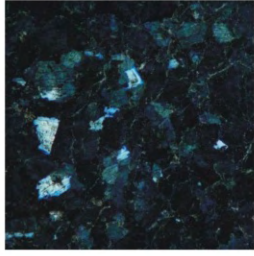

stoneddoors.us

selected stone examples

Azul Aran *

Azul Platina

Azul Bahia Extra *

Azul Macauba *

Namibia Blue *

Blue King *

Labrador Blue Pearl

Labrador Emerald Pearl

Spectrolite Brown

Artic Blue

Blue Eyes

Volga Blue

Porto Rosso

Star Galaxy

Aurora *

Kashmir White

Verde Eucalypto

Monsun *

Verde Maritaka

Peppermint *

Multicolor Rosso

Imperial White

Rosso Levante *

Antico Fossil *

Crema Marfil

Rojo Gran Gris

Marron Imperial *

Arabescato Rosso *

Arabescato Orobico Grigi *

Asia Dorado *