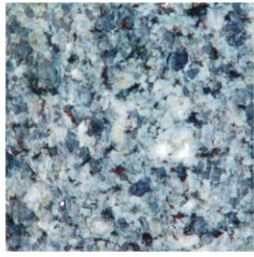

stoneddoors.us

selected stone examples

Azul Aran *

Azul Platina

Azul Bahia Extra *

Azul Macauba *

Namibia Blue *

Blue King *

Labrador Blue Pearl

Labrador Emerald Pearl

Spectrolite Brown

Artic Blue

Blue Eyes

Volga Blue

Porto Rosso

Star Galaxy

Aurora *

Kashmir White

Verde Eucalypto

Monsun *

Verde Maritaka

Peppermint *

Multicolor Rosso

Imperial White

Rosso Levante *

Antico Fossil *

Crema Marfil

Rojo Gran Gris

Marron Imperial *

Arabescato Rosso *

Arabescato Orobico Grigi *

Asia Dorado *