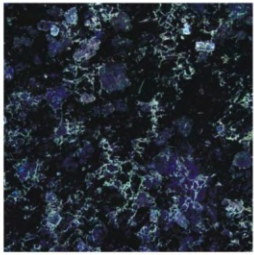

stoneddoors.us

selected stone examples

Azul Aran *

Azul Platina

Azul Bahia Extra *

Azul Macauba *

Namibia Blue *

Blue King *

Labrador Blue Pearl

Labrador Emerald Pearl

Spectrolite Brown

Artic Blue

Blue Eyes

Volga Blue

Porto Rosso

Star Galaxy

Aurora *

Kashmir White

Verde Eucalypto

Monsun *

Verde Maritaka

Peppermint *

Multicolor Rosso

Imperial White

Rosso Levante *

Antico Fossil *

Crema Marfil

Rojo Gran Gris

Marron Imperial *

Arabescato Rosso *

Arabescato Orobico Grigi *

Asia Dorado *