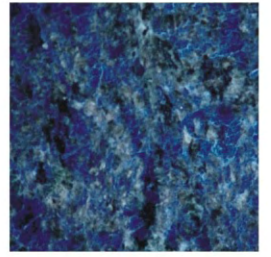

stoneddoors.us

selected stone examples

Azul Aran *

Azul Platina

Azul Bahia Extra *

Azul Macauba *

Namibia Blue *

Blue King *

Labrador Blue Pearl

Labrador Emerald Pearl

Spectrolite Brown

Artic Blue

Blue Eyes

Volga Blue

Porto Rosso

Star Galaxy

Aurora *

Kashmir White

Verde Eucalypto

Monsun *

Verde Maritaka

Peppermint *

Multicolor Rosso

Imperial White

Rosso Levante *

Antico Fossil *

Crema Marfil

Rojo Gran Gris

Marron Imperial *

Arabescato Rosso *

Arabescato Orobico Grigi *

Asia Dorado *