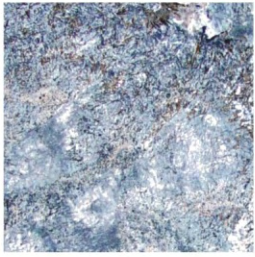

stoneddoors.us

selected stone examples

Azul Aran *

Azul Platina

Azul Bahia Extra *

Azul Macauba *

Namibia Blue *

Blue King *

Labrador Blue Pearl

Labrador Emerald Pearl

Spectrolite Brown

Artic Blue

Blue Eyes

Volga Blue

Porto Rosso

Star Galaxy

Aurora *

Kashmir White

Verde Eucalypto

Monsun *

Verde Maritaka

Peppermint *

Multicolor Rosso

Imperial White

Rosso Levante *

Antico Fossil *

Crema Marfil

Rojo Gran Gris

Marron Imperial *

Arabescato Rosso *

Arabescato Orobico Grigi *

Asia Dorado *