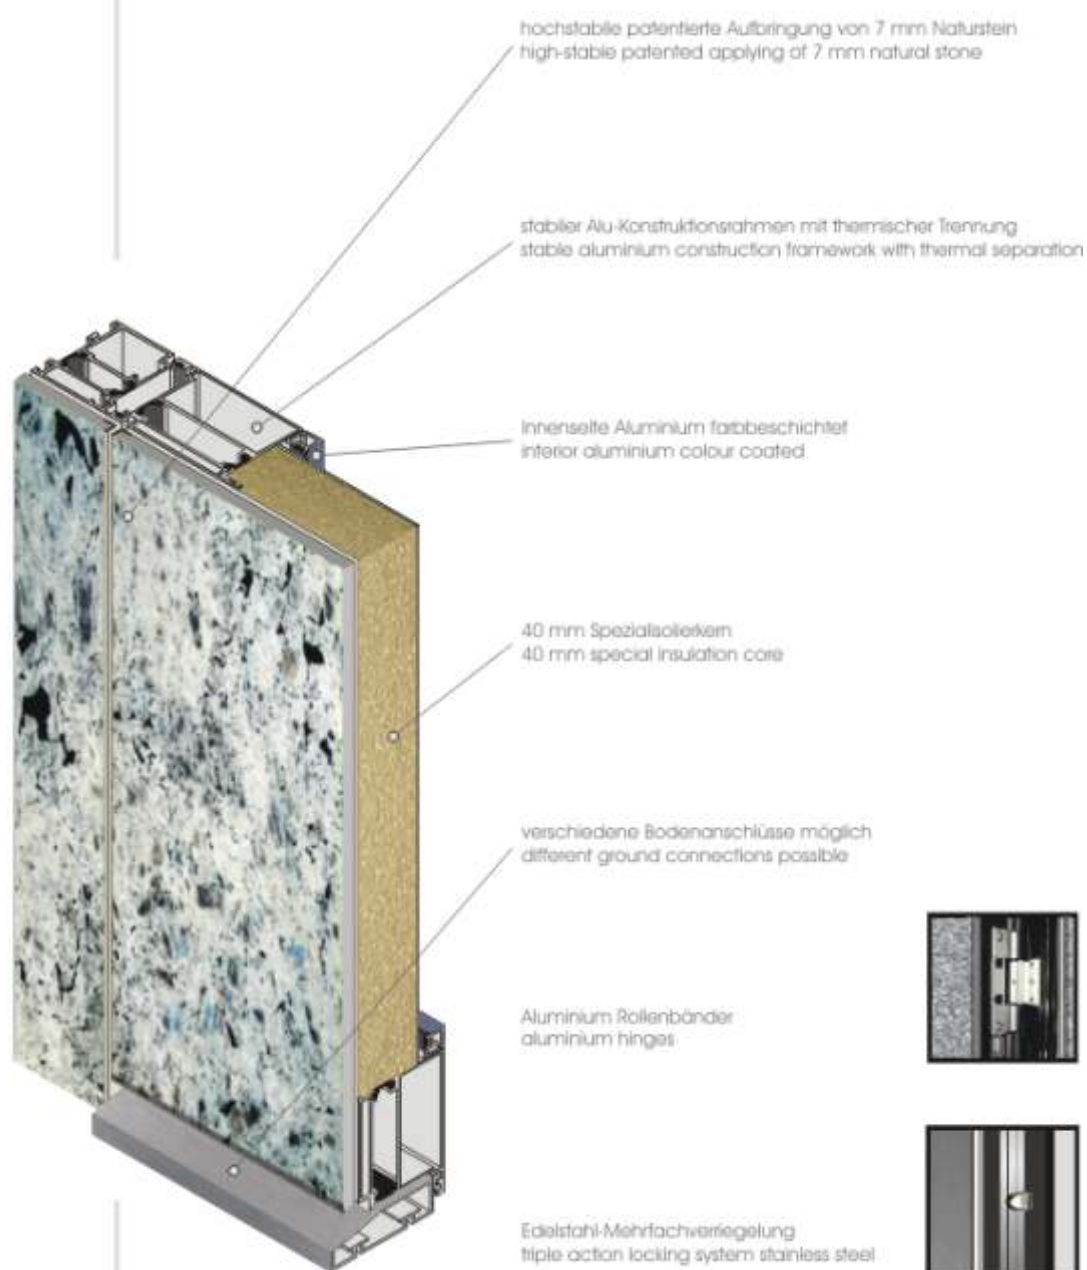

- Haustürinnenseiten / internal sides of front doors 110 - 111
- Glas / glass 112
- Beschläge / fittings 113
- Naturstein / natural stone 114 - 115

Haupttür / front door

Schiebetür / sliding door

Fassadentür / concealed door

Haustüren
front doors

classic line

avantgarde line

Innenseite Echtholzverkleidung oder Naturstein
interior side with wood veneer panel or natural stone

stabiler Alu-Konstruktionsrahmen mit thermischer Trennung
stable aluminium construction framework with thermal separation